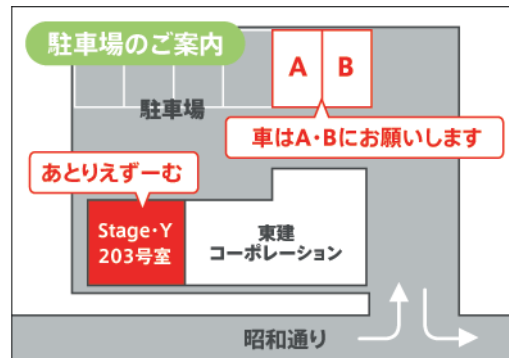

## あとりえずーむの地図

Access map

勝田駅から国営ひたち海浜公園に延びる昭和通り沿いにございます。  
勝田駅から海浜公園へ向かい、ひたちなか西警察署を過ぎると間もなくです。

東建コーポレーションの看板が目印です。

駐車場はアパートの裏側にございます。  
AとBのスペースをご利用ください。

〒310-0012 茨城県ひたちなか市笹野町15-41 Stage・Y 203号室

- ・勝田駅から国営ひたち海浜公園に延びる昭和通り沿いにございます。
- ・勝田駅から海浜公園へ向かい、ひたちなか西警察署を過ぎると間もなくです。
- ・東建コーポレーションの赤い看板が目印です。
- ・駐車場はアパートの裏側にございます。AとBのスペースをご利用ください。
- ・ご不明な点はお気軽にお問い合わせください。TEL. 090-6951-7281