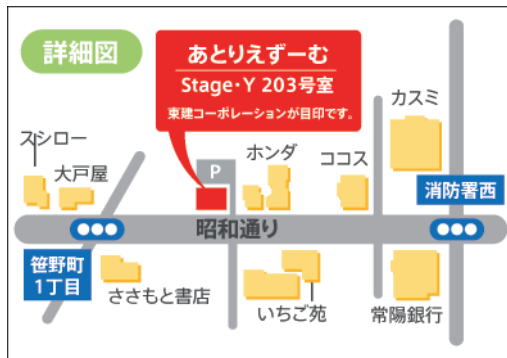

## あとりえずーむの地図

Access map

勝田駅から国営ひたち海浜公園に延びる昭和通り沿いにございます。  
勝田駅から海浜公園へ向かい、ひたちなか西警察署を過ぎると間もなくです。

東建コーポレーションの看板が目印です。

駐車場はアパートの裏側にございます。  
AとBのスペースをご利用ください。

〒310-0012 茨城県ひたちなか市笹野町15-41 Stage・Y 203号室

- ・勝田駅から国営ひたち海浜公園に延びる昭和通り沿いにございます。
- ・勝田駅から海浜公園へ向かい、ひたちなか西警察署を過ぎると間もなくです。
- ・東建コーポレーションの赤い看板が目印です。
- ・駐車場はアパートの裏側にございます。AとBのスペースをご利用ください。
- ・ご不明な点はお気軽にお問い合わせください。TEL. 090-6951-7281